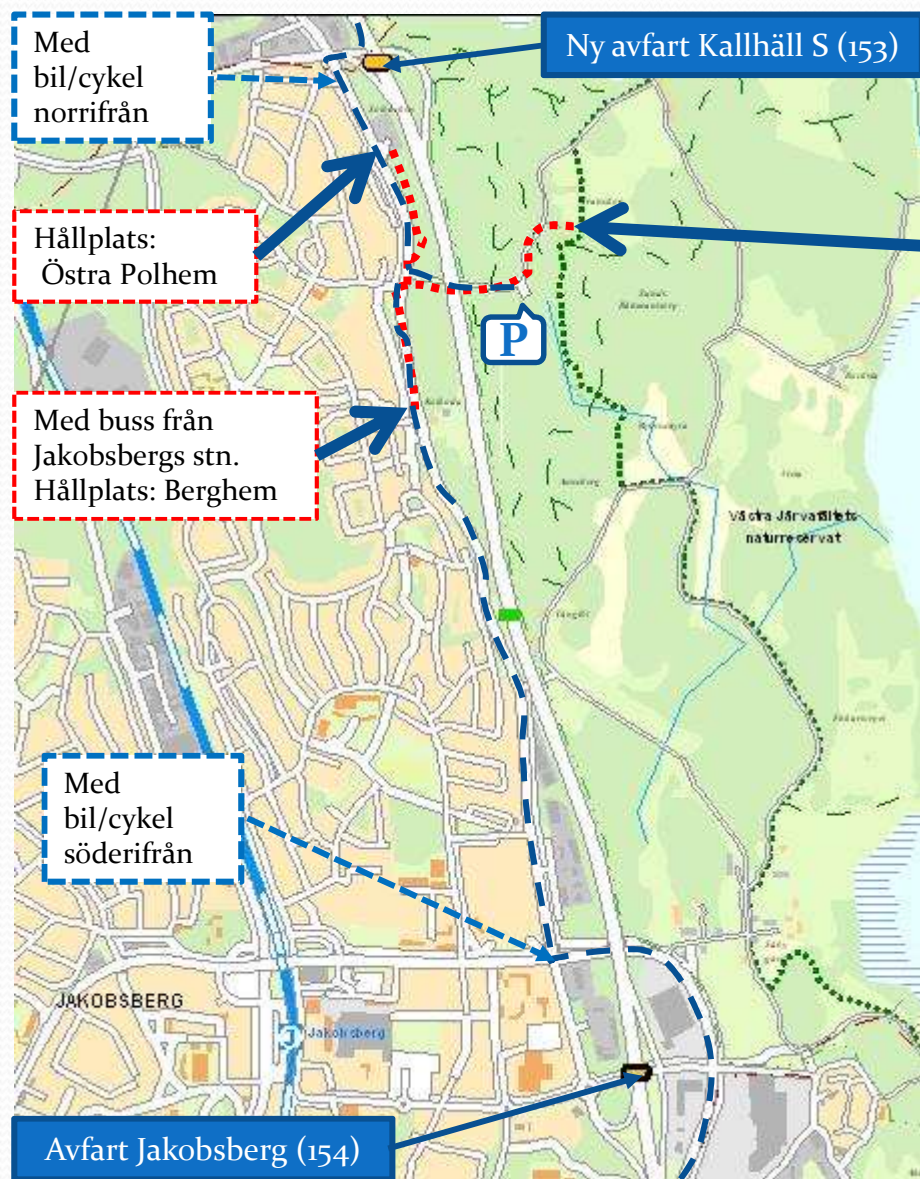

# Vägvisning - Järfälla Skidklubbs stuga vid Granskog

Buss 542 från Jakobsbergs eller Kallhälls stn passerar hållplatserna.